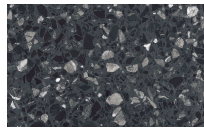

Avio

Onice

Bosco

Mirto

Oceano

Cenere

Piombo

Lavagna

Nero

Top

Concrete

PIANCA

	Roccia						
Metal Finishes							
	Champagne	Bronzo	Cromo	Titanio			
							
	Ottone Anticato						
Matt Lacquered							
	Bianco	Seta	Cashmere	Ecrù			
							
	Fango	Espresso	Nebbia	Cipria			
							
	Miele	Mattone	Tabasco	Malva			
							
	Roccia	Avio	Onice	Bosco			
							
	Mirto	Oceano	Cenere	Piombo			
							
	Lavagna	Nero					
Marbles							
	Gioia di Carrara	Fior di Pesco	Emperador	Grafite			
Terrazzo							

PIANCA

Arlecchino

Balanzone

Farinella

Rugantino

Finishing Top for metal or lacquered top

Hard Leather

Hermes

Moro

Nero

Metal Finishes

Champagne

Bronzo

Cromo

Titanio

Ottone Anticato