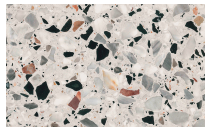

Titanio

Ottone Anticato

Matt Lacquered

Bianco

Seta

Cashmere

Ecrù

Fango

Nero

Top

Concrete

PIANCA

	Roccia						
Metal Finishes							
	Champagne	Bronzo	Cromo	Titanio			
							
	Ottone Anticato						
Matt Lacquered							
	Bianco	Seta	Cashmere	Ecrù			
							
	Fango	Espresso	Nebbia	Cipria			
							
	Miele	Mattone	Tabasco	Malva			
							
	Roccia	Avio	Onice	Bosco			
							
	Mirto	Oceano	Cenere	Piombo			
							
	Lavagna	Nero					
Marbles							
	Gioia di Carrara	Fior di Pesco	Emperador	Grafite			
Terrazzo							

PIANCA

Arlecchino

Balanzone

Farinella

Rugantino

Finishing Top for metal or lacquered top

Hard Leather

Hermes

Moro

Nero

Metal Finishes

Champagne

Bronzo

Cromo

Titanio

Ottone Anticato