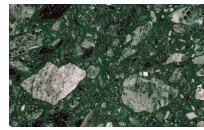

Avio

Onice

Bosco

Mirto

Oceano

Cenere

Piombo

Lavagna

Nero

Top

Concrete

PIANCA

	Roccia						
Metal Finishes							
	Champagne	Bronzo	Cromo	Titanio			
							
	Ottone Anticato						
Matt Lacquered							
	Bianco	Seta	Cashmere	Ecrù			
							
	Fango	Espresso	Nebbia	Cipria			
							
	Miele	Mattone	Tabasco	Malva			
							
	Roccia	Avio	Onice	Bosco			
							
	Mirto	Oceano	Cenere	Piombo			
							
	Lavagna	Nero					
Marbles							
	Gioia di Carrara	Fior di Pesco	Emperador	Grafite			
Terrazzo							

PIANCA

Arlecchino

Balanzone

Farinella

Rugantino

Finishing Top for metal or lacquered top

Hard Leather

Hermes

Moro

Nero

Metal Finishes

Champagne

Bronzo

Cromo

Titanio

Ottone Anticato