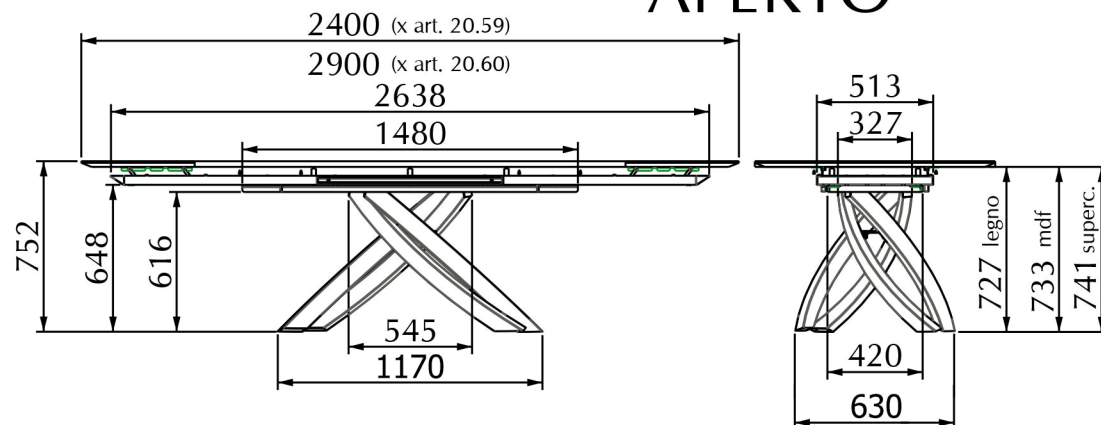

MODELLO: ARTISTICO

ARTICOLO: 20.59 - 20.60 - 20.64

- TAVOLO ALLUNGABILE CON STRUTTURA IN ACCIAIO
VERNICIATO A POLVERE NEI COLORI:
 - BIANCO M306
 - SABBIA M312
 - ANTRACITE M310
 - TESTA DI MORO M307
 - MULTICOLOR ELEGANT MC01 (bianco, sabbia, fango, testa di moro)
- PIANO E ALLUNGHE IN TAMBURATO IMPIAL. IN LEGNO (SP. 25mm)
 - ROVERE SPESSART L002
 - OLMO L008
- PIANO E ALLUNGHE IN LEGNO LACCATO
MDF VERNICIATO A POLVERE (SP. 19mm)
 - BIANCO OPACO L079
 - SABBIA OPACO L084
 - ANTRACITE OPACO L087
- PIANO E ALLUNGHE IN SUPERCERAMICA (solo x art. 20.59)
LASTRA DI CERAMICA (SP. 3mm) CON CRISTALLO TRASPARENTE (SP. 8mm)
 - BIANCO CR003A
 - SABBIA CR001A
 - ANTRACITE CR002A

APERTO

CHIUSO

N° DIS.: T157_313

DATA: 20-Lug-15

DISEGNATORE: ANGELUCCI E.

REV.: 01

DATA: 14/02/'18

MODIFICA: AGGIUNTA MISURA PROFONDITA' INGOMBRO GAMBA A TERRA