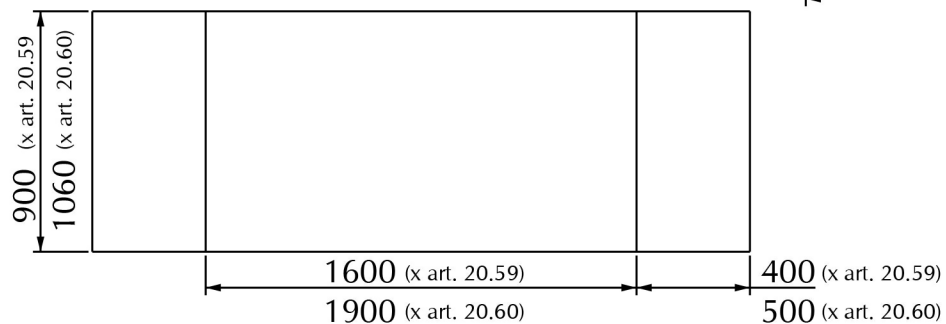

MODELLO: ARTISTICO

ARTICOLO: 20.59 - 20.60 - 20.64

- TAVOLO ALLUNGABILE CON STRUTTURA IN ACCIAIO
VERNICIATO A POLVERE NEI COLORI:
 - BIANCO M306
 - SABBIA M312
 - ANTRACITE M310
 - TESTA DI MORO M307
 - MULTICOLOR ELEGANT MC01 (bianco, sabbia, fango, testa di moro)
- PIANO E ALLUNGHE IN TAMBURATO IMPIAL. IN LEGNO (SP. 25mm)
 - ROVERE SPESSART L002
 - OLMO L008
- PIANO E ALLUNGHE IN LEGNO LACCATO
MDF VERNICIATO A POLVERE (SP. 19mm)
 - BIANCO OPACO L079
 - SABBIA OPACO L084
 - ANTRACITE OPACO L087
- PIANO E ALLUNGHE IN SUPERCERAMICA (solo x art. 20.59)
LASTRA DI CERAMICA (SP. 3mm) CON CRISTALLO TRASPARENTE (SP. 8mm)
 - BIANCO CR003A
 - SABBIA CR001A
 - ANTRACITE CR002A

APERTO

CHIUSO

N° DIS.: T157_313

DATA: 20-Lug-15

DISEGNATORE: ANGELUCCI E.

REV.: 01

DATA: 14/02/'18

MODIFICA: AGGIUNTA MISURA PROFONDITA' INGOMBRO GAMBA A TERRA