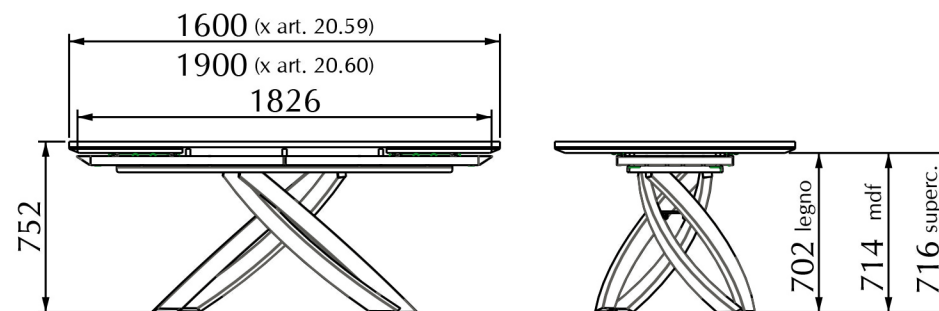

MODELLO: ARTISTICO

ARTICOLO: 20.59 - 20.60 - 20.64

- TAVOLO ALLUNGABILE CON STRUTTURA IN ACCIAIO
VERNICIATO A POLVERE NEI COLORI:
 - BIANCO M306
 - SABBIA M312
 - ANTRACITE M310
 - TESTA DI MORO M307
 - MULTICOLOR ELEGANT MC01 (bianco, sabbia, fango, testa di moro)
- PIANO E ALLUNGHE IN TAMBURATO IMPIAL. IN LEGNO (SP. 25mm)
 - ROVERE SPESSART L002
 - OLMO L008
- PIANO E ALLUNGHE IN LEGNO LACCATO
MDF VERNICIATO A POLVERE (SP. 19mm)
 - BIANCO OPACO L079
 - SABBIA OPACO L084
 - ANTRACITE OPACO L087
- PIANO E ALLUNGHE IN SUPERCERAMICA (solo x art. 20.59)
LASTRA DI CERAMICA (SP. 3mm) CON CRISTALLO TRASPARENTE (SP. 8mm)
 - BIANCO CR003A
 - SABBIA CR001A
 - ANTRACITE CR002A

APERTO

CHIUSO

N° DIS.: T157_313

DATA: 20-Lug-15

DISEGNATORE: ANGELUCCI E.

REV.: 01

DATA: 14/02/'18

MODIFICA: AGGIUNTA MISURA PROFONDITA' INGOMBRO GAMBA A TERRA