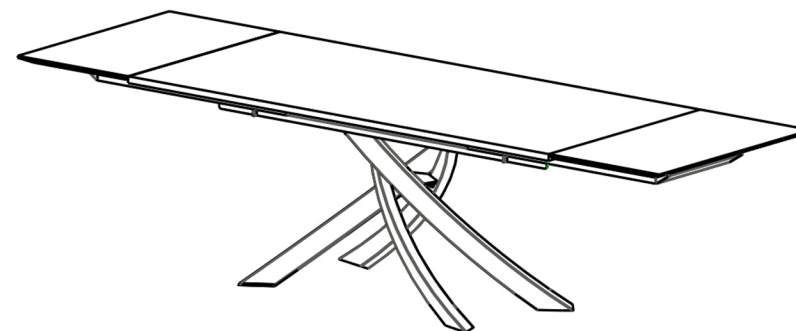

MODELLO: ARTISTICO

ARTICOLO: 20.59 - 20.60 - 20.64

- TAVOLO ALLUNGABILE CON STRUTTURA IN ACCIAIO
VERNICIATO A POLVERE NEI COLORI:
 - BIANCO M306
 - SABBIA M312
 - ANTRACITE M310
 - TESTA DI MORO M307
 - MULTICOLOR ELEGANT MC01 (bianco, sabbia, fango, testa di moro)
- PIANO E ALLUNGHE IN TAMBURATO IMPIAL. IN LEGNO (SP. 25mm)
 - ROVERE SPESSART L002
 - OLMO L008
- PIANO E ALLUNGHE IN LEGNO LACCATO
MDF VERNICIATO A POLVERE (SP. 19mm)
 - BIANCO OPACO L079
 - SABBIA OPACO L084
 - ANTRACITE OPACO L087
- PIANO E ALLUNGHE IN SUPERCERAMICA (solo x art. 20.59)
LASTRA DI CERAMICA (SP. 3mm) CON CRISTALLO TRASPARENTE (SP. 8mm)
 - BIANCO CR003A
 - SABBIA CR001A
 - ANTRACITE CR002A

APERTO

CHIUSO

N° DIS.: T157_313

DATA: 20-Lug-15

DISEGNATORE: ANGELUCCI E.

REV.: 01

DATA: 14/02/'18

MODIFICA: AGGIUNTA MISURA PROFONDITA' INGOMBRO GAMBA A TERRA