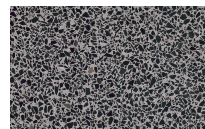

Grafite

Terrazzo

Arlecchino

Balanzone

Rugantino

Farinella

Metal Base

Metal Finishes

Champagne

Bronzo

Cromo

Titanio

Ottone Anticato

PIANCA

* Opaco o Lucido, ^{EN} Matt or High Gloss

** Solo per telaio anta Milano, ^{EN} Only for Milano door frame