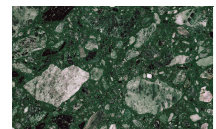

Frassino Lino

Frassino Miele

Frassino Castano

Frassino
Antracite

Frassino Nero

High Gloss Lacquered

Bianco

Seta

Grafite

Terrazzo

Arlecchino

Balanzone

Rugantino

Farinella

Metal Base

Metal Finishes

Champagne

Bronzo

Cromo

Titanio

Ottone Anticato

PIANCA

* Opaco o Lucido, ^{EN} Matt or High Gloss

** Solo per telaio anta Milano, ^{EN} Only for Milano door frame