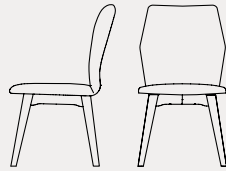

Hexa

CB1936
51x59 H89 cm

CB1937
51x59 H89 cm

CB1977
51x59 H89 cm

CB1938
51x59 H89 cm

CB1934
49x59 H89 cm

struttura | frame

legno | wood

metallo | metal

sedile | seat

tessuto | fabric

similpelle |
faux leather

Bedford

CB1937 | CB1938

RIVESTIMENTO IN STOFFA TRAPUNTATA NELLA SOLA PARTE POSTERIORE DELLO SCHIENALE, IMBOTTITURA SENZA TRAPUNTATURA NELLE VERSIONI VINTAGE E BEDFORD | QUILTED FABRIC COVER ONLY ON THE BACK, UPHOLSTERED WITH NO QUILTING FOR VINTAGE AND BEDFORD VERSIONS

NOTA: per le combinazioni disponibili consultare il listino prezzi. | NOTE: please check all available combinations in the price list.

sedute | seating

Hexa sedie | chairs

CB1934 metallo P15 nero opaco / similpelle Bedford S7K tortora
metal P15 matt black / Bedford faux leather S7K taupe
CB1936 frassino P12 smoke / tessuto Berna 1SA3 sabbia
ashwood P12 smoke / Berna fabric 1SA3 sand

Daily stories

Hexa

Hexa CB1977 sedie | metallo P15 nero opaco / similpelle Vintage S0A deserto - chairs | metal P15 matt black / Vintage faux leather S0A desert Baron CB4010-R 160 tavolo allungabile | metallo P15 nero opaco / ceramica P5C sale - extending table | metal P15 matt black / ceramic P5C salt white Cek CB7257-B tappeto | polipropilene/poliestere tonalità di beige/limone - rug | polypropylene/polyester Hues of beige/lemon