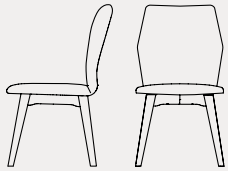

Hexa

CB1936
51x59 H89 cm

CB1937
51x59 H89 cm

CB1977
51x59 H89 cm

CB1938
51x59 H89 cm

CB1934
49x59 H89 cm

struttura | frame

legno | wood

metallo | metal

sedile | seat

tessuto | fabric

similpelle |
faux leather

Bedford

CB1937 | CB1938

RIVESTIMENTO IN STOFFA TRAPUNTATA NELLA SOLA PARTE POSTERIORE DELLO SCHIENALE, IMBOTTITURA SENZA TRAPUNTATURA NELLE VERSIONI VINTAGE E BEDFORD | QUILTED FABRIC COVER ONLY ON THE BACK, UPHOLSTERED WITH NO QUILTING FOR VINTAGE AND BEDFORD VERSIONS

NOTA: per le combinazioni disponibili consultare il listino prezzi. | NOTE: please check all available combinations in the price list.

sedute | seating

Hexa sedie | chairs

CB1934 metallo P15 nero opaco / similpelle Bedford S7K tortora
metal P15 matt black / Bedford faux leather S7K taupe
CB1936 frassino P12 smoke / tessuto Berna 1SA3 sabbia
ashwood P12 smoke / Berna fabric 1SA3 sand

Daily stories

Hexa

Hexa CB1977 sedie | metallo P15 nero opaco / similpelle Vintage S0A deserto - chairs | metal P15 matt black / Vintage faux leather S0A desert Baron CB4010-R 160 tavolo allungabile | metallo P15 nero opaco / ceramica P5C sale - extending table | metal P15 matt black / ceramic P5C salt white Cek CB7257-B tappeto | polipropilene/poliestere tonalità di beige/limone - rug | polypropylene/polyester Hues of beige/lemon