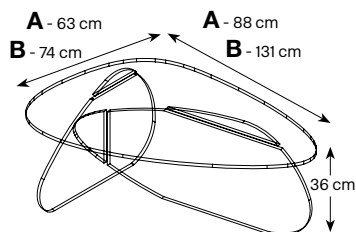

	I	dimensioni	spessore	volume	carico ammesso	peso	prezzo
	E	dimension	thickness	volume	admitted load	weight	price
	D	abmessungen	stärke	volumen	tragfähigkeit	gewicht	preis
	F	dimension	épaisseur	volume	charge admise	poids	prix
		cm	mm	m3	kg	kg	euro

<b>Kat</b> design Karim Rashid 2008	A - 88 x 63 x h 36	12	0,41	30	37	
	B - 131 x 74 x h 36	12	0,43	30	41	

- Tavolino in vetro trasparente, acidato e fumè.
- Cocktail table with transparent, frosted and smoked glass.
- Couchtisch in transparentem, geätztem Glas und Rauchglas.
- Table bas en verre transparent, mordancé et fumé.