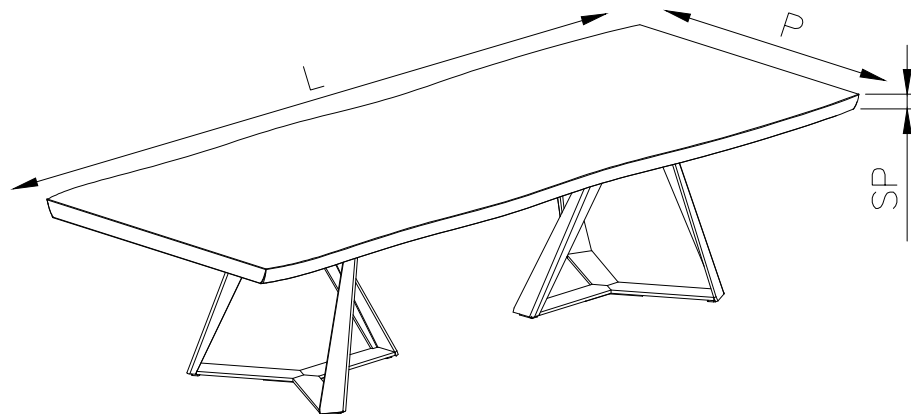

MODELLO: MILLENNIUM XXL  
 ARTICOLO: 20.97/20.98/20.99 legno

		20.97	20.98	20.99			
L-lunghezza piano		2500	3000	4000			
P-larghezza piano		1060	1200	1300			
LT-larghezza telaio		1680	2180	3180			
PT-profondità telaio		600	680	780			
LB-larghezza basamento		1620	2058	2550			
	impiallacciato	massellato bordo irregolare	massello scortecciato	massello noce secolare	massello scortecciato	massello noce secolare	massello noce secolare
SP-spessore piano	50	50	40	50	40	50	60
H-altezza	755	755	745	755	745	755	765

le misure sono espresse in mm

N° DIS.: T150\_300

DATA: 22-Nov-16

DISEGNATORE: CARPINETI E.

REV.: -

DATA: -

MODIFICA: -

APPROVATO:  
Uff. TECNICO