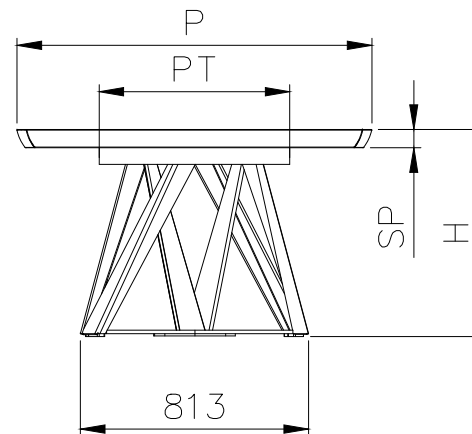

MODELLO: MILLENNIUM XXL  
 ARTICOLO: 20.97/20.98/20.99 legno

		20.97	20.98	20.99			
L-lunghezza piano		2500	3000	4000			
P-larghezza piano		1060	1200	1300			
LT-larghezza telaio		1680	2180	3180			
PT-profondità telaio		600	680	780			
LB-larghezza basamento		1620	2058	2550			
	impiallacciato	massellato bordo irregolare	massello scortecciato	massello noce secolare	massello scortecciato	massello noce secolare	massello noce secolare
SP-spessore piano	50	50	40	50	40	50	60
H-altezza	755	755	745	755	745	755	765

le misure sono espresse in mm

N° DIS.: T150\_300

DATA: 22-Nov-16

DISEGNATORE: CARPINETI E.

REV.: -

DATA: -

MODIFICA: -

APPROVATO:  
Uff. TECNICO