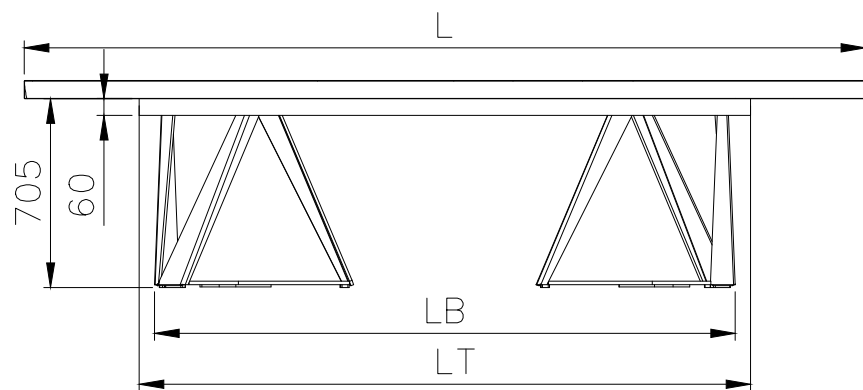

MODELLO: MILLENNIUM XXL  
 ARTICOLO: 20.97/20.98/20.99 legno

		20.97	20.98	20.99			
L-lunghezza piano		2500	3000	4000			
P-larghezza piano		1060	1200	1300			
LT-larghezza telaio		1680	2180	3180			
PT-profondità telaio		600	680	780			
LB-larghezza basamento		1620	2058	2550			
	impiallacciato	massellato bordo irregolare	massello scortecciato	massello noce secolare	massello scortecciato	massello noce secolare	massello noce secolare
SP-spessore piano	50	50	40	50	40	50	60
H-altezza	755	755	745	755	745	755	765

le misure sono espresse in mm

N° DIS.: T150\_300

DATA: 22-Nov-16

DISEGNATORE: CARPINETI E.

REV.: -

DATA: -

MODIFICA: -

APPROVATO:  
Uff. TECNICO