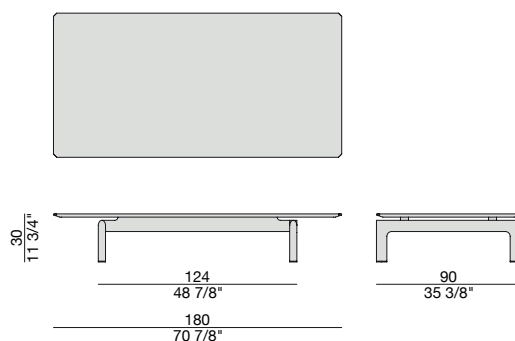

QUAY RECTANGULAR

G. & O. Buratti

2018

QUAY RECTANGULAR

G. & O. Buratti

2018

Tavolino rettangolare con base in massello di noce canaletta con puntali in ottone spazzolato e piano in marmo.

Rectangular coffee table with recessed base in solid canaletta walnut with brushed brass end feet and marble top.

Rechteckiger Kaffeetisch mit Gestell aus Nussbaum Canaletta, Spitzen aus gebürstetem Messing und einer Marmortischplatte.

Table basse rectangulaire avec piétement en noyer canaletta massif, pieds en cuivre brossé et plateau en marbre.

Mesa de centro rectangular con base en nogal canaletta macizo, pies en latón cepillado y tapa en mármol.

QUAY RECTANGULAR

G. & O. Buratti

2018

ESSENZE | *Essences*

Noce Canaletta
Canaletta Walnut

Noce Canaletta
Canaletta Walnut
tinto/stained moka