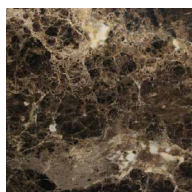

QUAY RECTANGULAR

G. & O. Buratti

2018

QUAY RECTANGULAR

G. & O. Buratti

2018

Tavolino rettangolare con base in massello di noce canaletta con puntali in ottone spazzolato e piano in marmo.

Rectangular coffee table with recessed base in solid canaletta walnut with brushed brass end feet and marble top.

Rechteckiger Kaffeetisch mit Gestell aus Nussbaum Canaletta, Spitzen aus gebürstetem Messing und einer Marmortischplatte.

Table basse rectangulaire avec piétement en noyer canaletta massif, pieds en cuivre brossé et plateau en marbre.

Mesa de centro rectangular con base en nogal canaletta macizo, pies en latón cepillado y tapa en mármol.

QUAY RECTANGULAR

G. & O. Buratti

2018

ESSENZE | *Essences*

Noce Canaletta
Canaletta Walnut

Noce Canaletta
Canaletta Walnut
tinto/stained moka

Noce Canaletta
Canaletta Walnut
tinto/stained wengé

MARMO | *Marble*

Emperador Dark

Calacatta oro

Sahara Noir

METALLO | *Metal*

Ottone spazzolato
Brushed brass