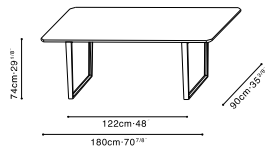

VERGE DINING

C05A0807 Table

C05A0803 Table

Available in:

Black Walnut