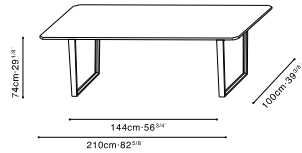

VERGE DINING

C05A0807 Table

C05A0803 Table

Available in:

Black Walnut